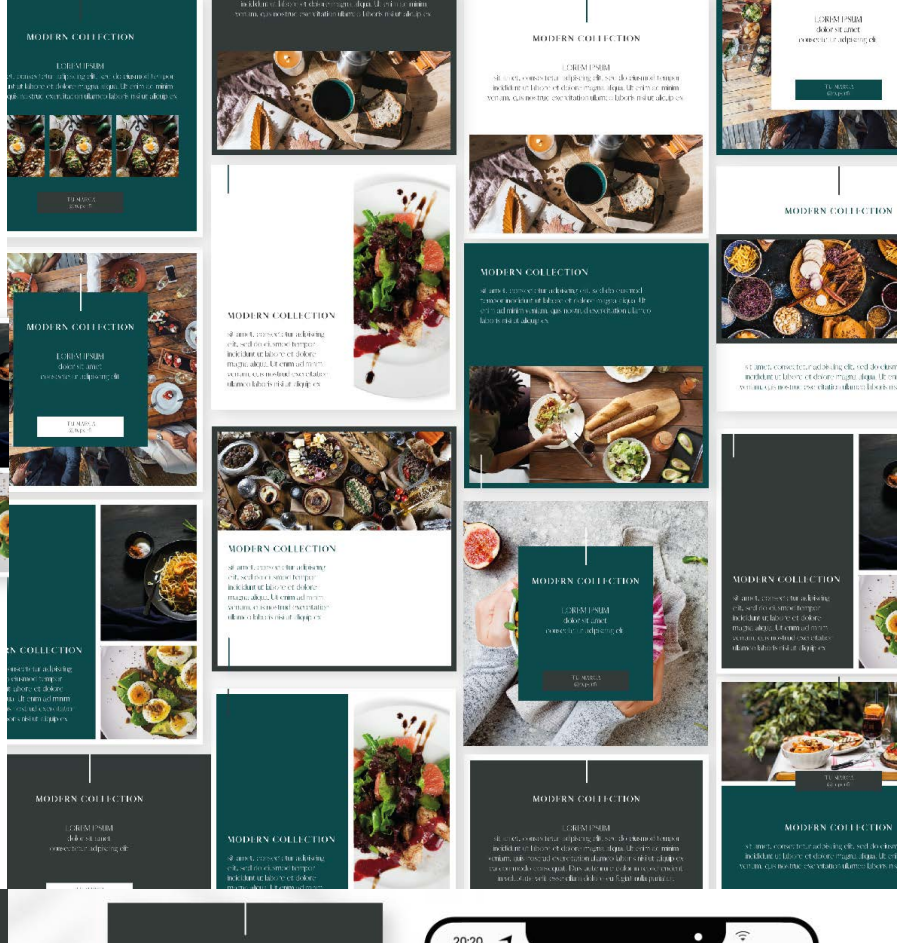

PLANTILLAS PARA REDES SOCIALES

MODERN DARK

WWW.PAMECANOCOACH.COM