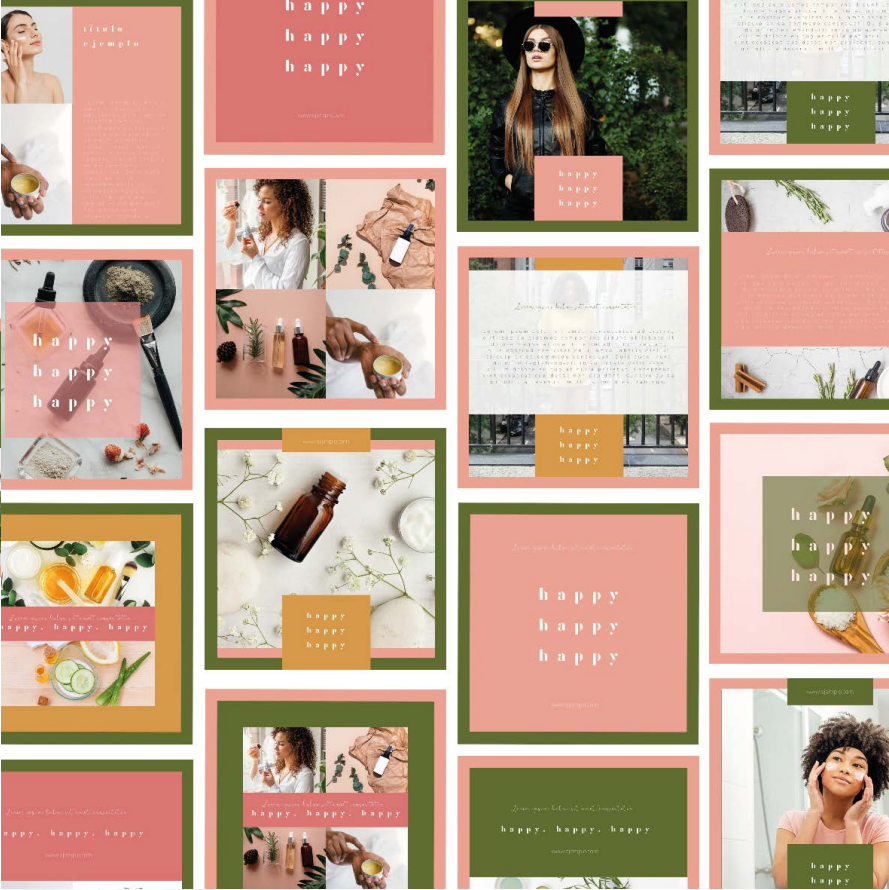

WWW.PAMECANOCOACH.COM