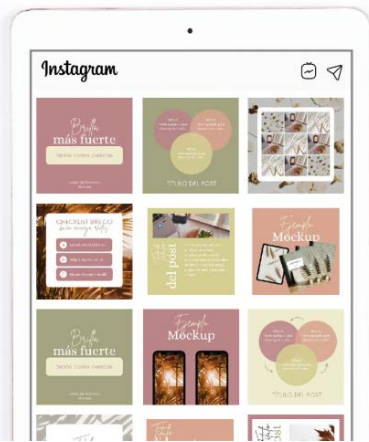

# COLECCIÓN AUTHENTIC

3 MÓDELOS DIFERENTES

AUTHENTIC PINK

AUTHENTIC JOY

AUTHENTIC BRIGHT

PLANTILLAS PARA REDES SOCIALES

# AUTHENTIC PINK

WWW.PAMECANOCOACH.COM

PLANTILLAS PARA REDES SOCIALES