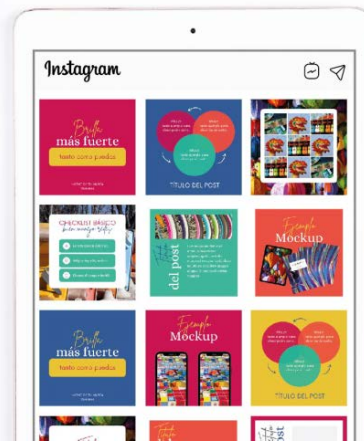

# COLECCIÓN AUTHENTIC

3 MÓDELOS DIFERENTES

AUTHENTIC PINK

AUTHENTIC JOY

AUTHENTIC BRIGHT

PLANTILLAS PARA REDES SOCIALES

# AUTHENTIC PINK

WWW.PAMECANOCOACH.COM

PLANTILLAS PARA REDES SOCIALES